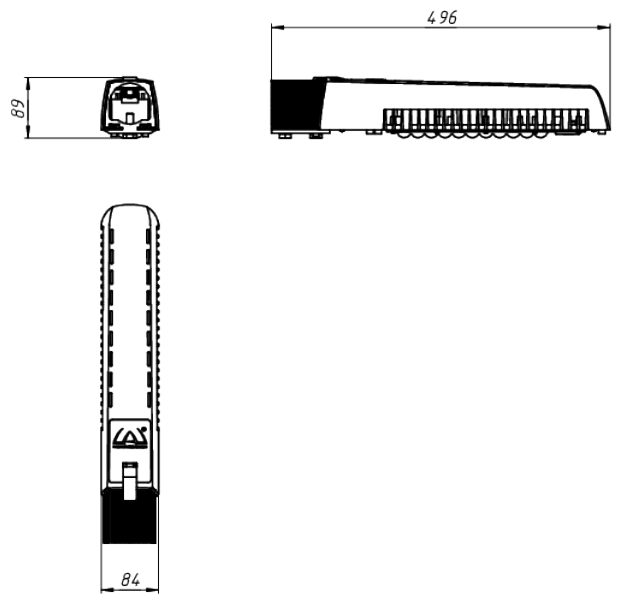

LAD LED R500-1-W-6-35K

Модель / Артикул	LAD LED R500-1-W-6-35K
Световой поток*, Лм	5061
Угол излучения	100°x15°*
Энергопотребление, Вт	35
Цветовая температура**, К	5000K
Индекс цветопередачи***	Ra 70
Коэффициент мощности	0.95
Номинальное напряжение питания****, В	AC230
Влаго и пылезащита	IP67
Вид климатического исполнения	УХЛ1
Класс защиты от поражения эл. током	I / II
Диапазон рабочих температур	-60°C ... +70°C
Тип крепления	Консоль
Габаритные размеры светильника*****, мм	496 x 84 x 89
Гарантийный срок	5 лет